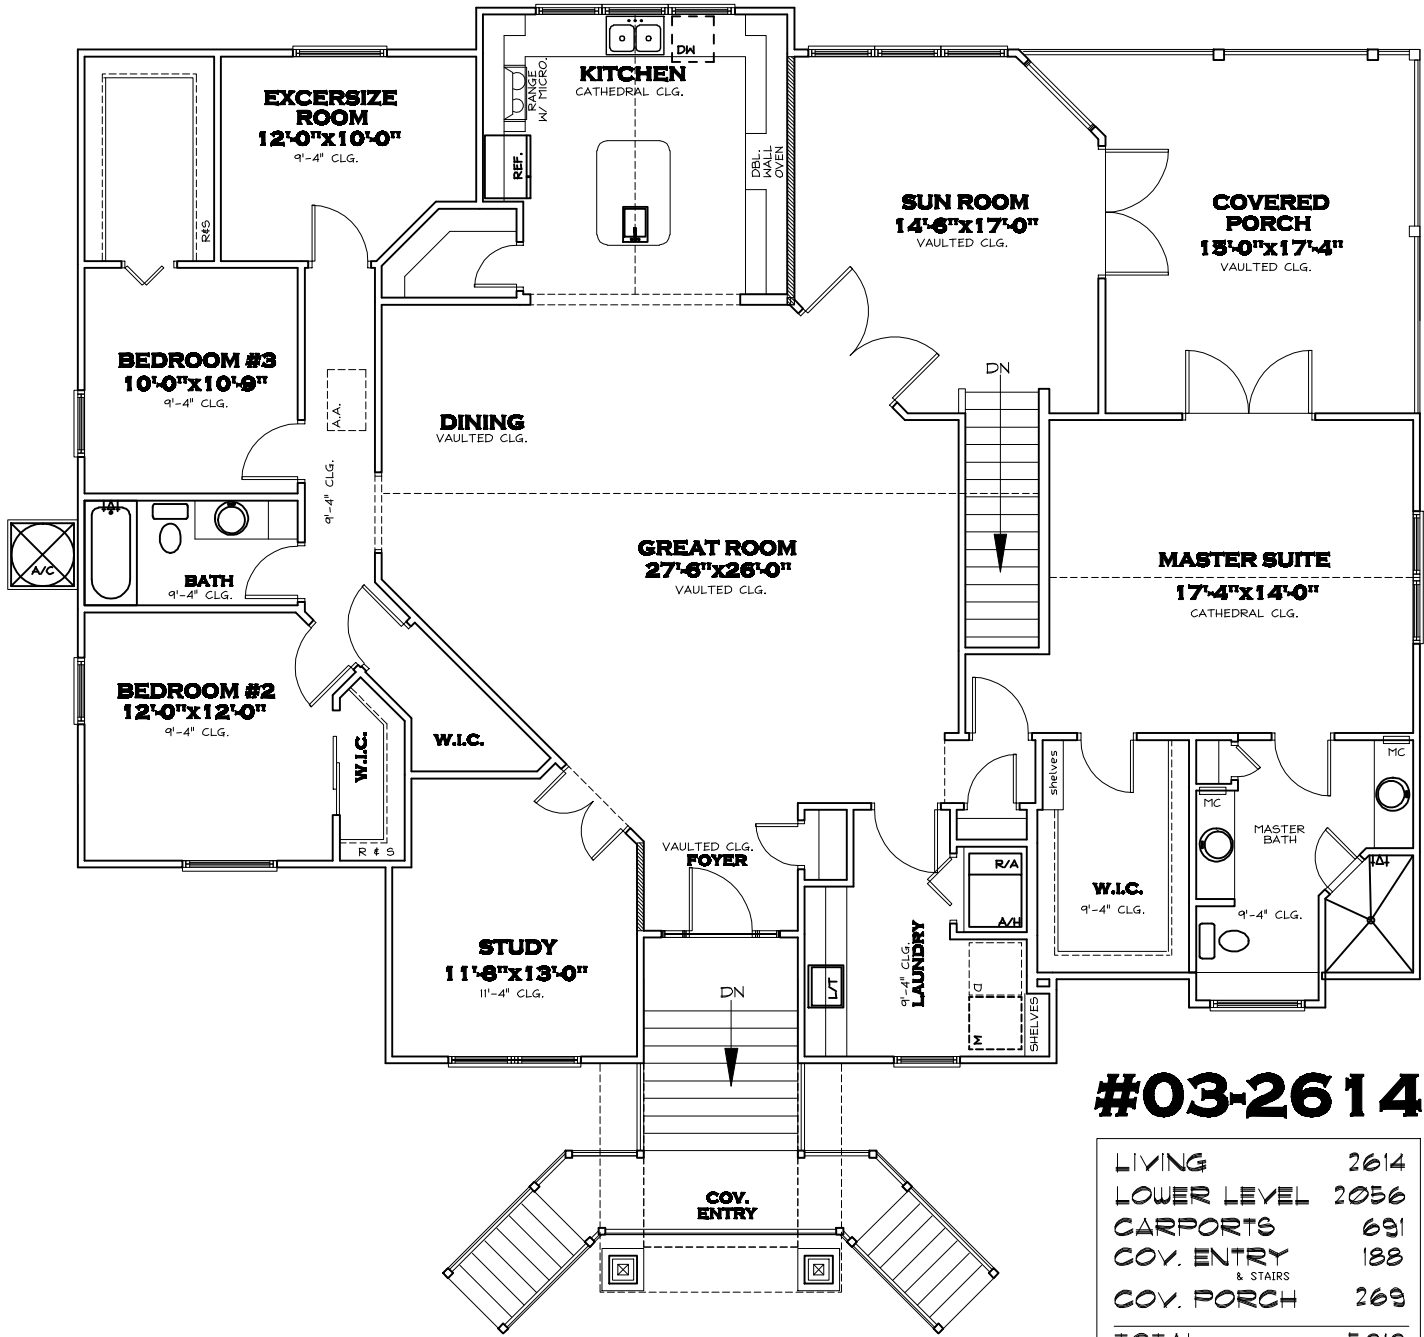

# #03-2614

LIVING	2614
LOWER LEVEL	2056
CARPORITS	691
COV. ENTRY & STAIRS	188
COV. PORCH	269
<b>TOTAL</b>	<b>5818</b>

© David R. Mango Design Group, Inc.  
[www.davidmangodesign.com](http://www.davidmangodesign.com)